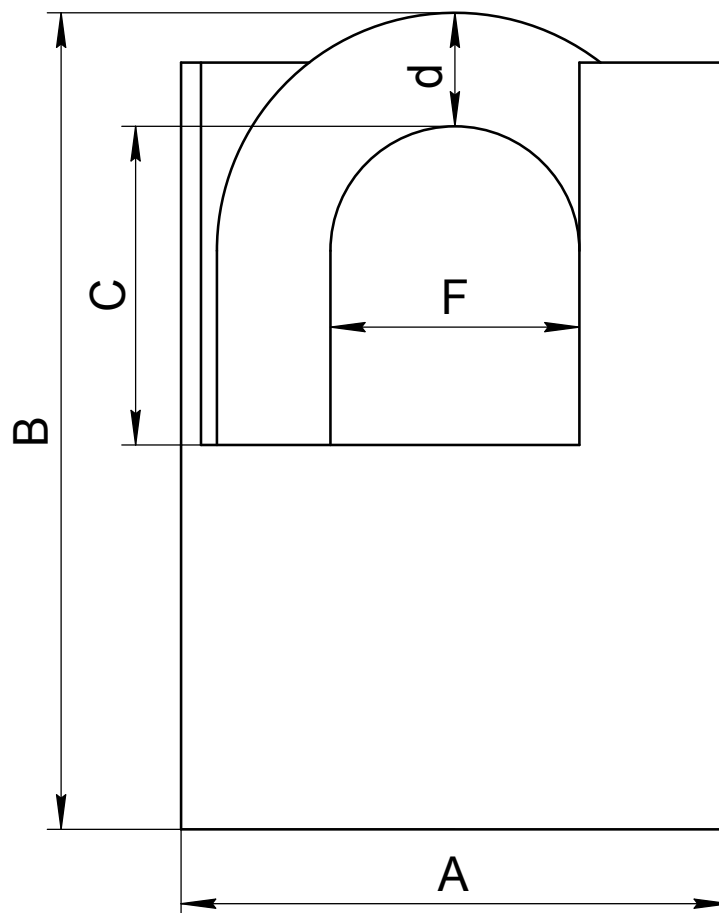

APECS

Замок навесной Арекс PD-44-XX

Модель	A	B	C	F	d
PD-44-40	38	83	22	15	6
PD-44-50	50	97	29	21,5	7,8
PD-44-60	60	110	31	25	8,5
PD-44-75	70	116	33	29,5	9,5