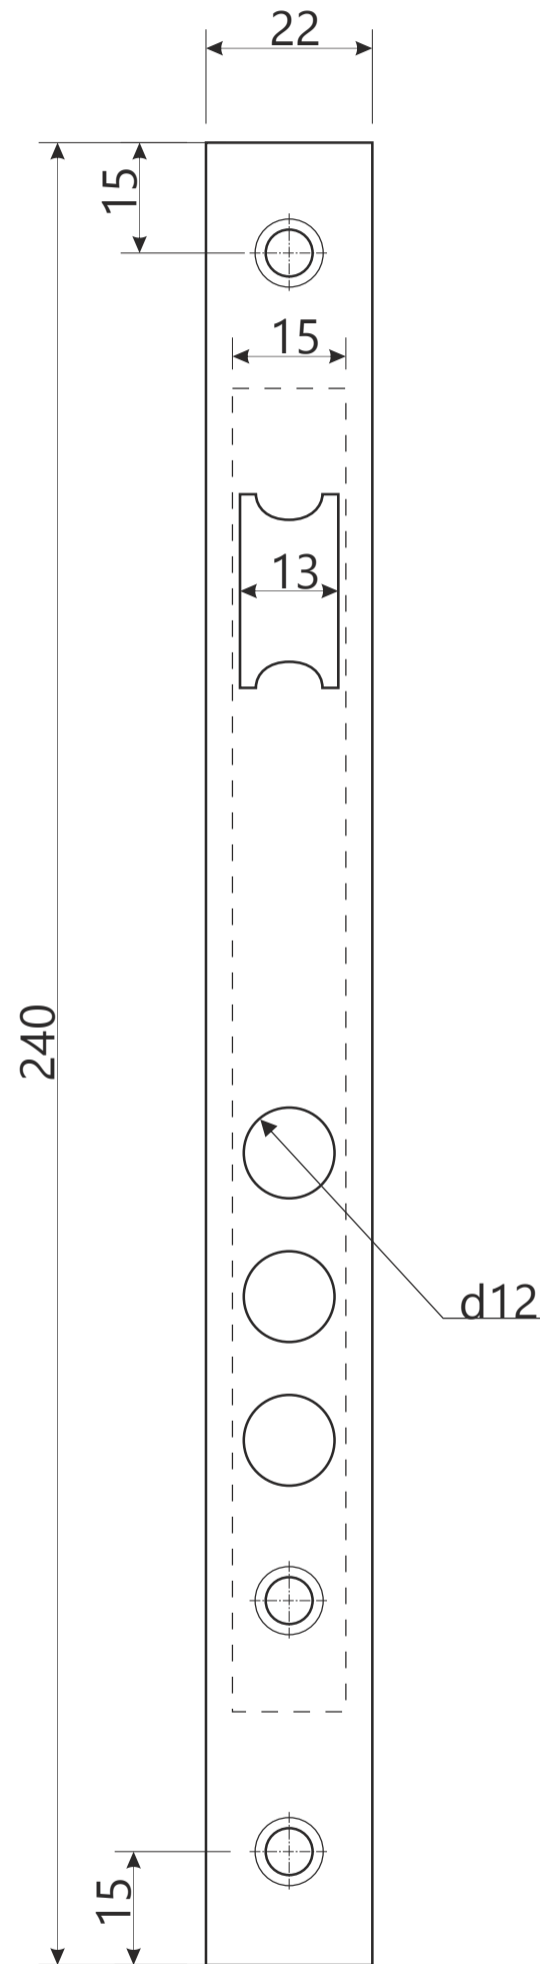

APECS

Замок врезной Арекс 22ХХ

M5 x 50

1 шт.

Винт крепления цилиндра

Замок врезной Арекс 22ХХ

Разрезной квадрат 8x8

стяжка, 2шт

шуруп М4 х 25

2 шт.

шуруп М3 х 16

3 шт.