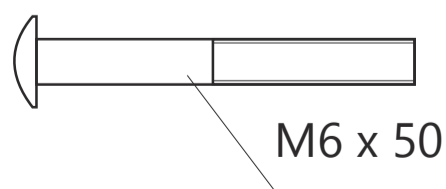

APECS

Замок врезной Арекс 22ХХ

M5 x 50

1 шт.

Винт крепления цилиндра

Замок врезной Арекс 22ХХ

Разрезной квадрат 8x8

стяжка, 2шт

шуруп М4 х 25

2 шт.

шуруп М3 х 16

3 шт.