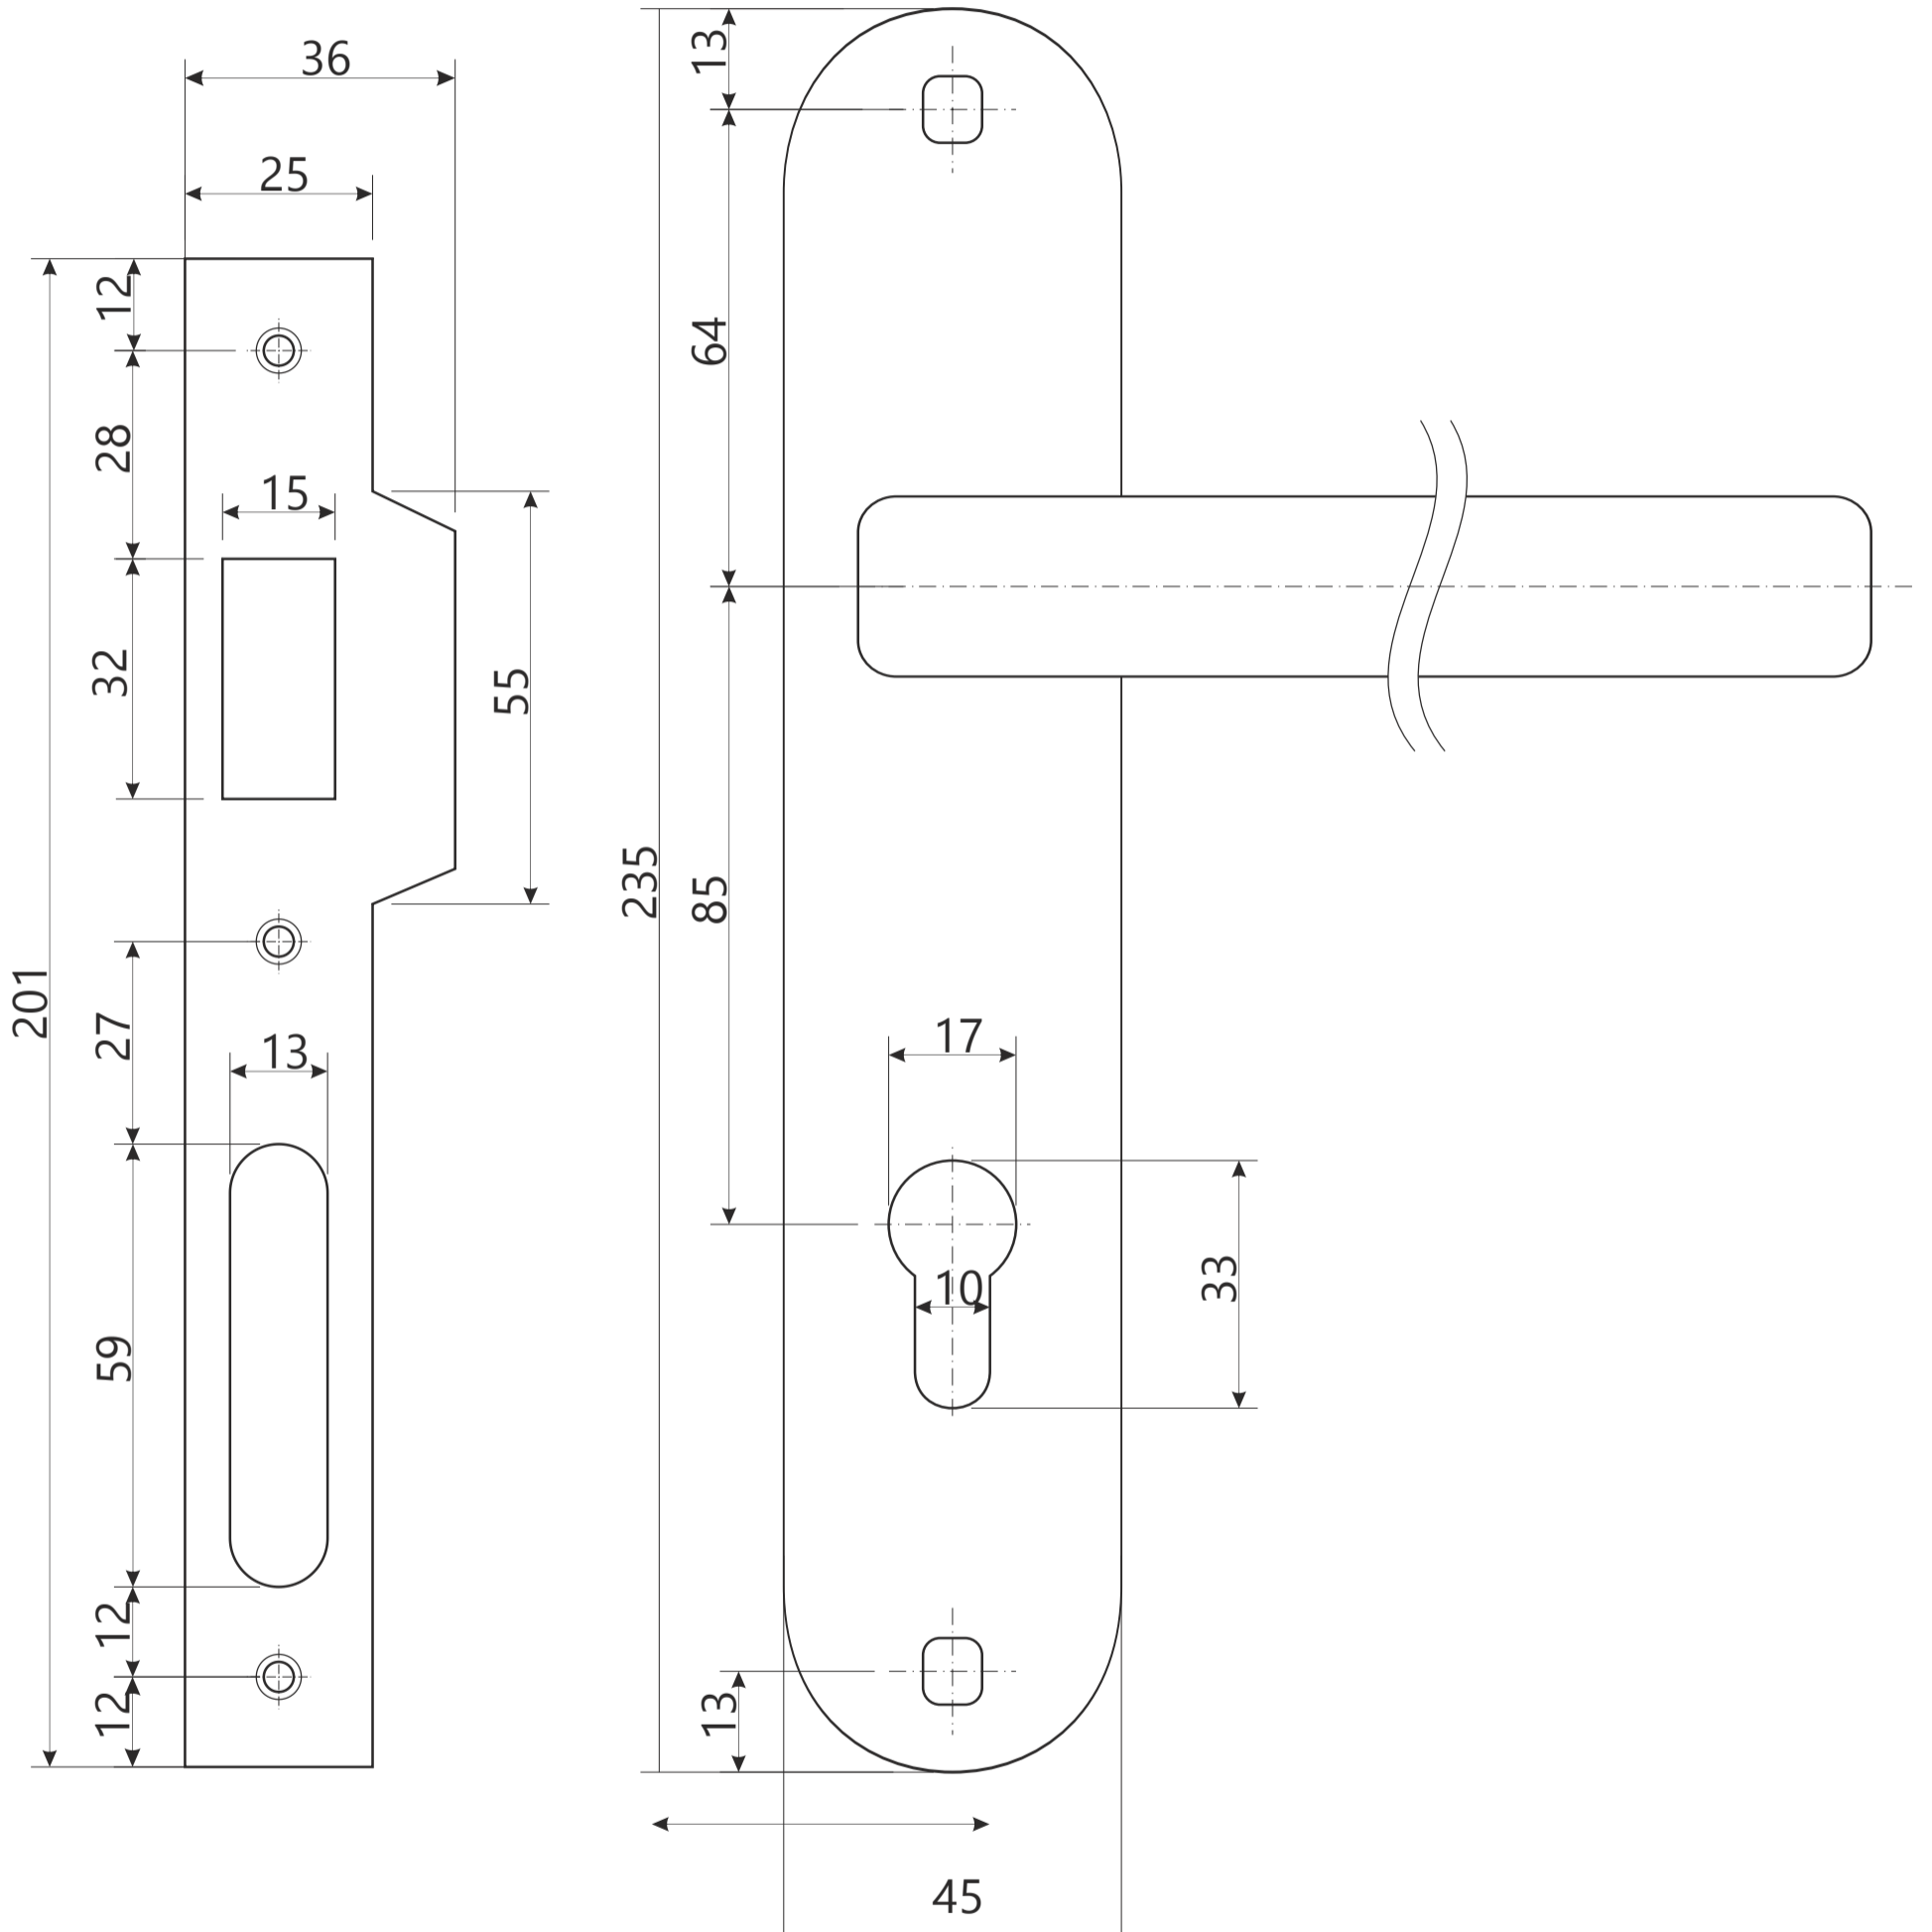

APECS

Замок врезной Арекс 22ХХ

M5 x 50

1 шт.

Винт крепления цилиндра

Замок врезной Арекс 22ХХ

Разрезной квадрат 8x8

стяжка, 2шт

шуруп М4 х 25

2 шт.

шуруп М3 х 16

3 шт.