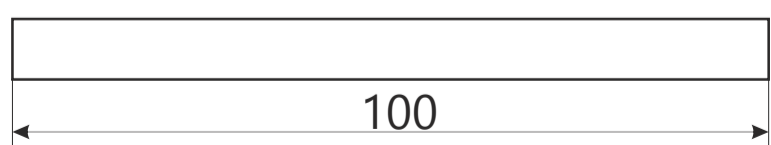

APECS

Замок врезной Арекс 22ХХ

M5 x 50

1 шт.

Винт крепления цилиндра

Замок врезной Арекс 22ХХ

Разрезной квадрат 8x8

стяжка, 2шт

шуруп М4 х 25

2 шт.

шуруп М3 х 16

3 шт.