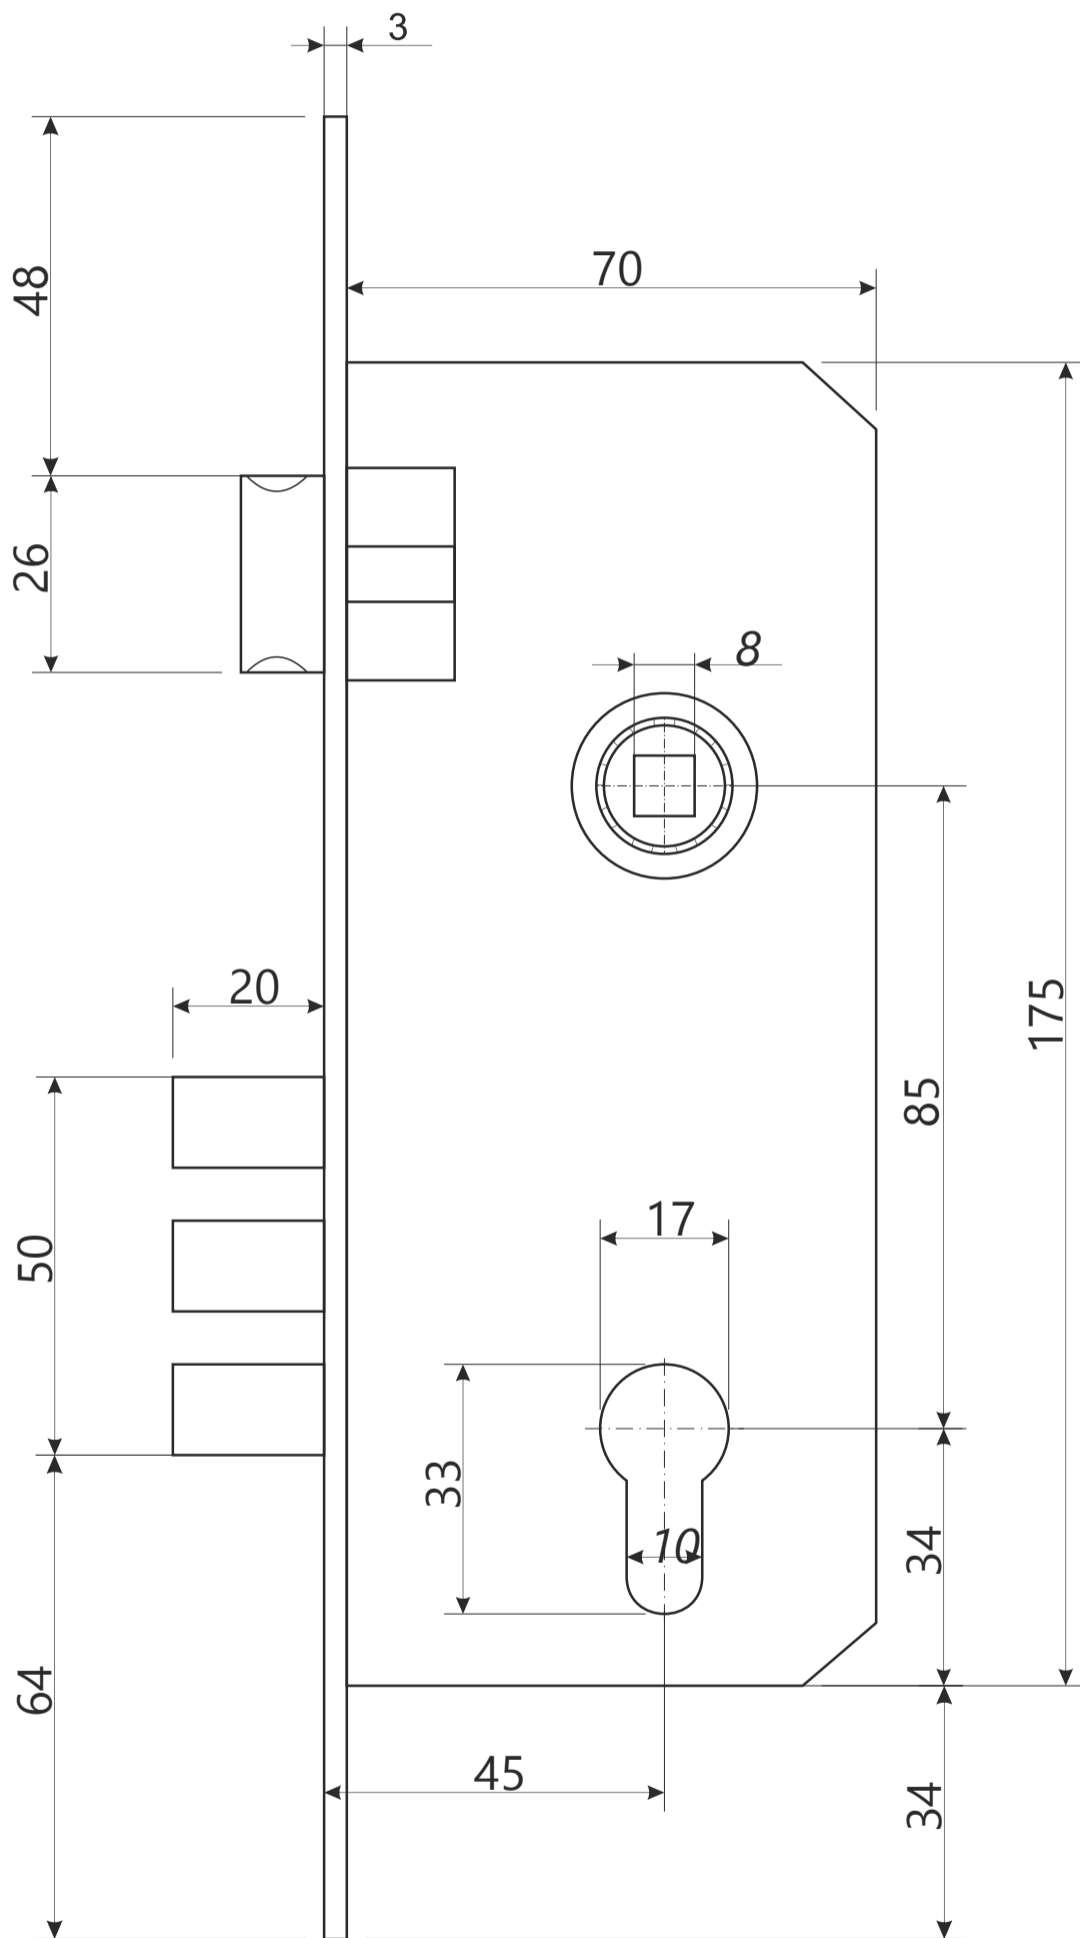

APECS

Замок врезной Арекс 22ХХ

M5 x 50

1 шт.

Винт крепления цилиндра

Замок врезной Арекс 22ХХ

Разрезной квадрат 8x8

стяжка, 2шт

шуруп М4 х 25

2 шт.

шуруп М3 х 16

3 шт.