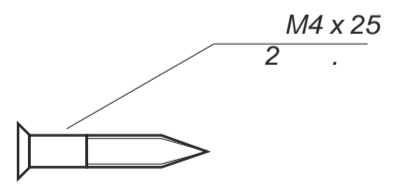

Винт крепления цилиндра

						Арес 2800		